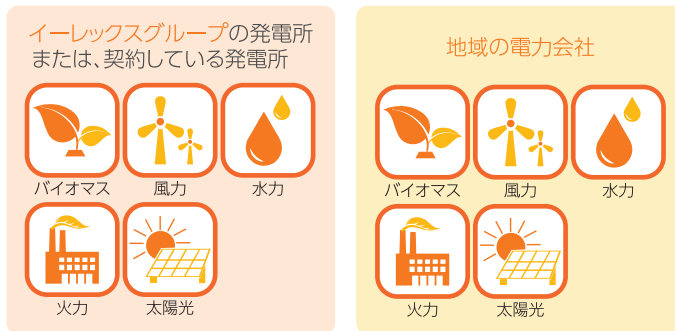

電力会社は選ぶ時代です

電力自由化により、様々な新電力会社の電気を選ぶことができるようになりましたが、これまでと同じように安心して電気をご使用いただけます。

電力供給の仕組み

地域の電力会社の送電線網
従来の送電線を使用してお届けします

エバーグリーン・リテイリングとご契約いただくお客さま

地域の電力会社とご契約しているお客さま

お客さまへお届けする電気の安全性・信頼性は、これまでと変わりません。

イーレックスグループの特徴